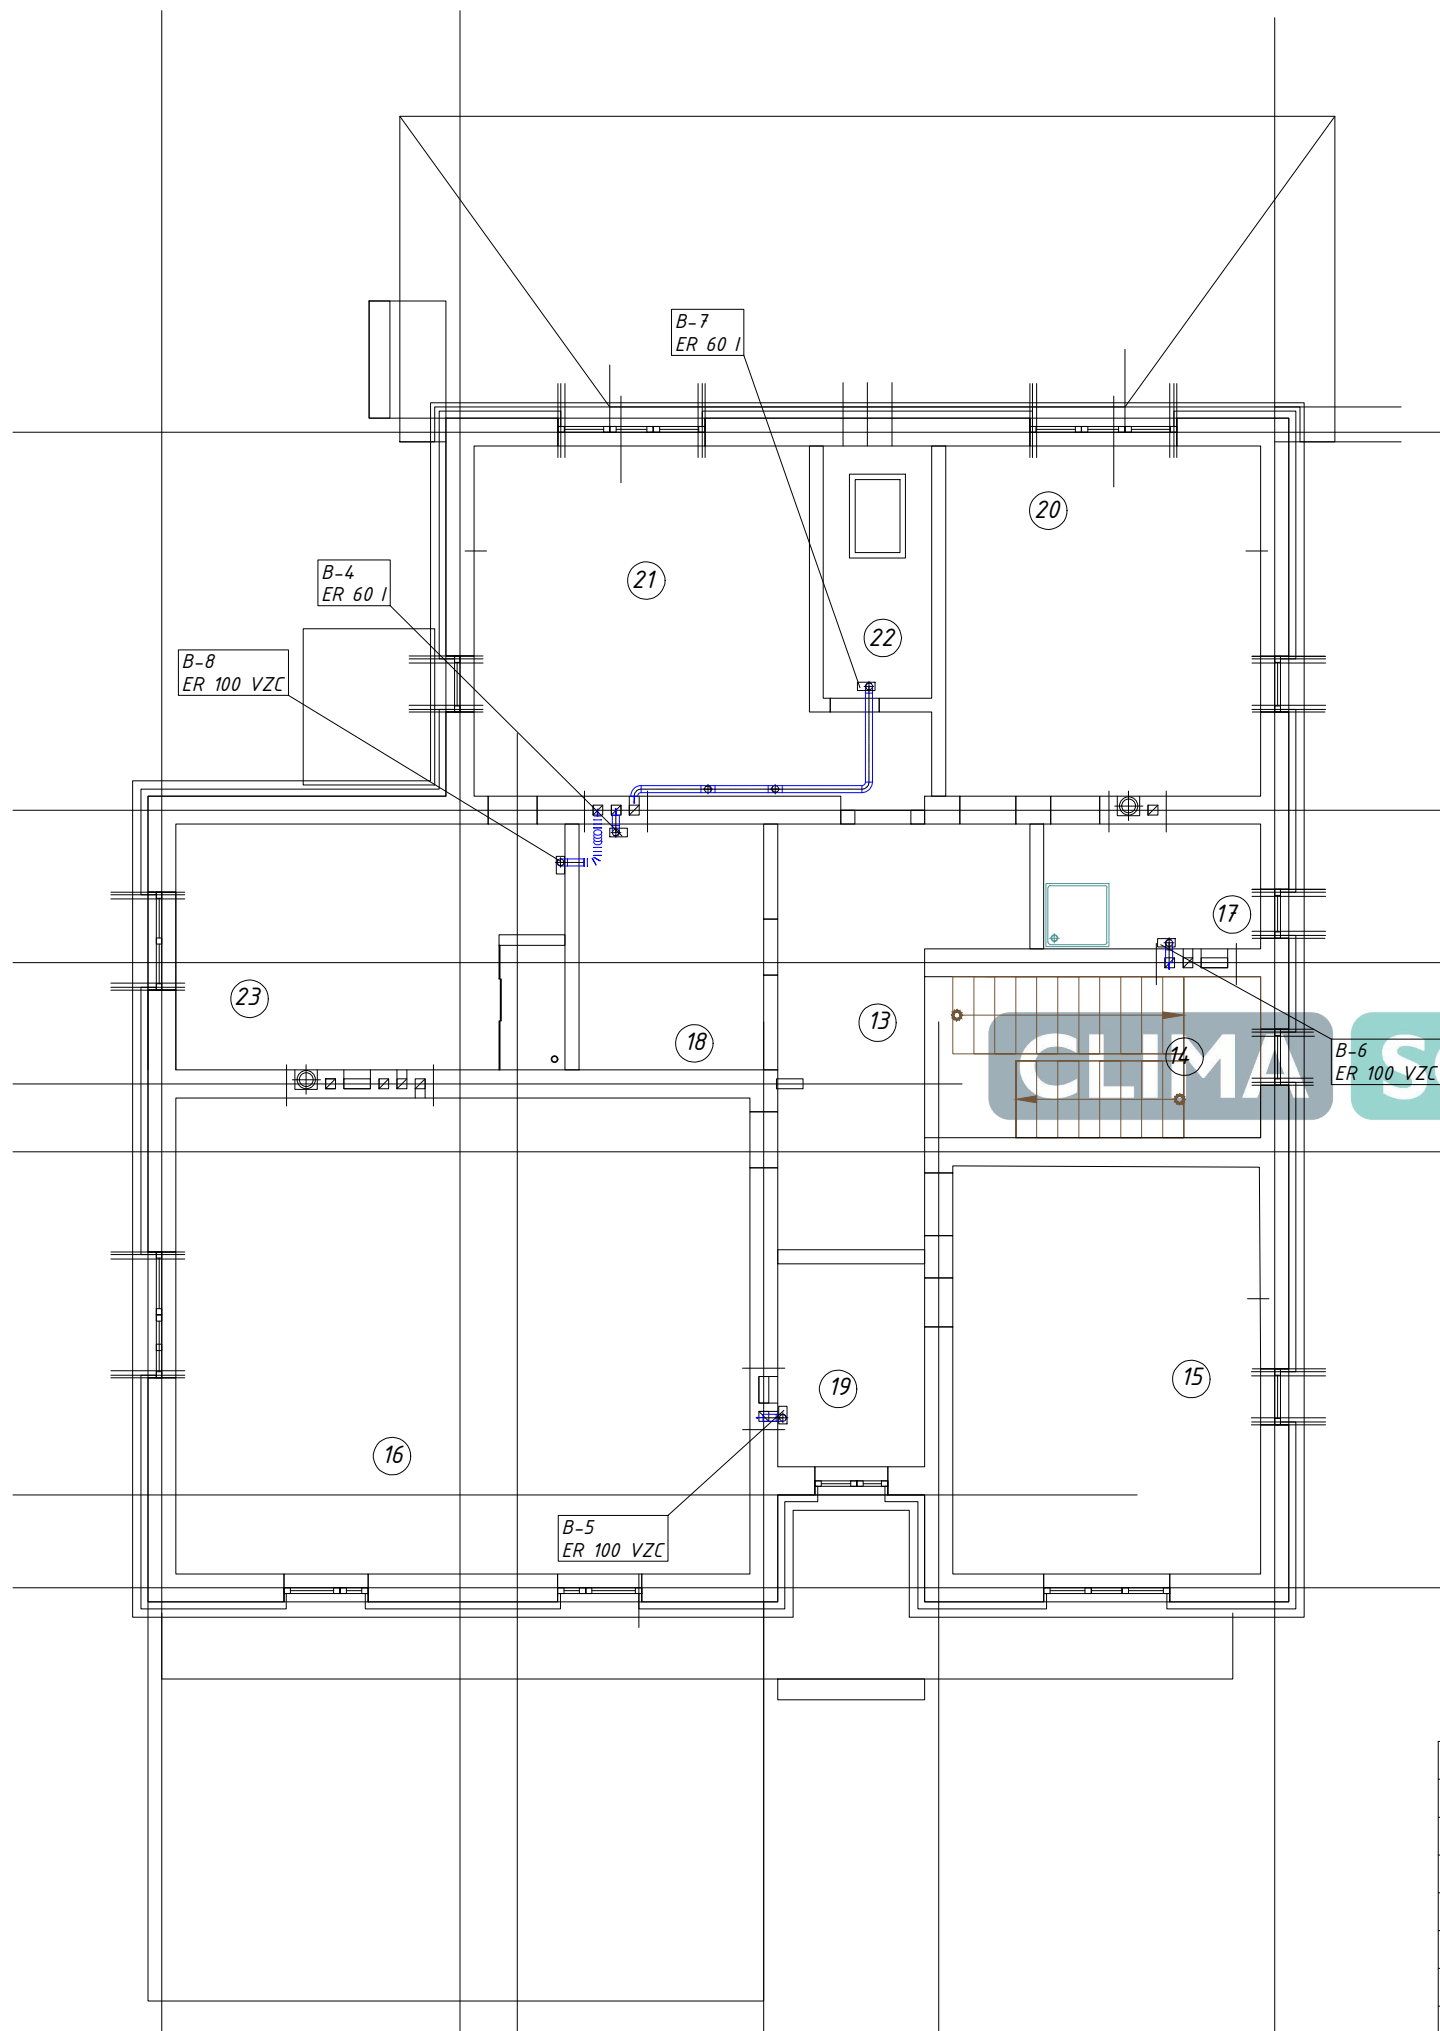

Експлікація приміщень першого поверху.

Номер прим.	Назва приміщень.	Площа, м ²	Примітки
1	Тамбур.	3,15	
2	Хол.	16,0	
3	Сходи.	11,04	
4	Кабінет.	25,65	
5	Гардеробна.	5,68	
6	Котельня.	16,36	
7	Кухня.	23,82	
8	Вітальня.	31,92	
9	Санвузел.	7,48	
10	Комора.	5,38	
11	Веранда.	47,45	
12	Гараж.	55,6	
Загальна площа поверху.		249,53	

Погоджено

Інв. № орг.	Підпис і дата	Зам. інв. №

Зм.	Кіл.уч.	Арк.	№ док.	Підпис	Дата	Система вентиляції	Стадія	Аркуш	Аркушів
							РП	6	13
План 1 поверху									

Експлікація приміщень другого поверху.

Номер прим.	Назва приміщень.	Площа, м ²	Примітки
13	Хол.	15,44	
14	Сходи	11,04	
15	Спальня	25,59	
16	Загальна кімната	55,76	
17	Санвузол	6,09	
18	Гардеробна	9,27	
19	Санвузол	5,52	
20	Спальня	22,5	
21	Спальня	26,29	
22	Гардеробна	5,58	
23	Ванна кімната	19,37	
Загальна площа поверху.		202,45	