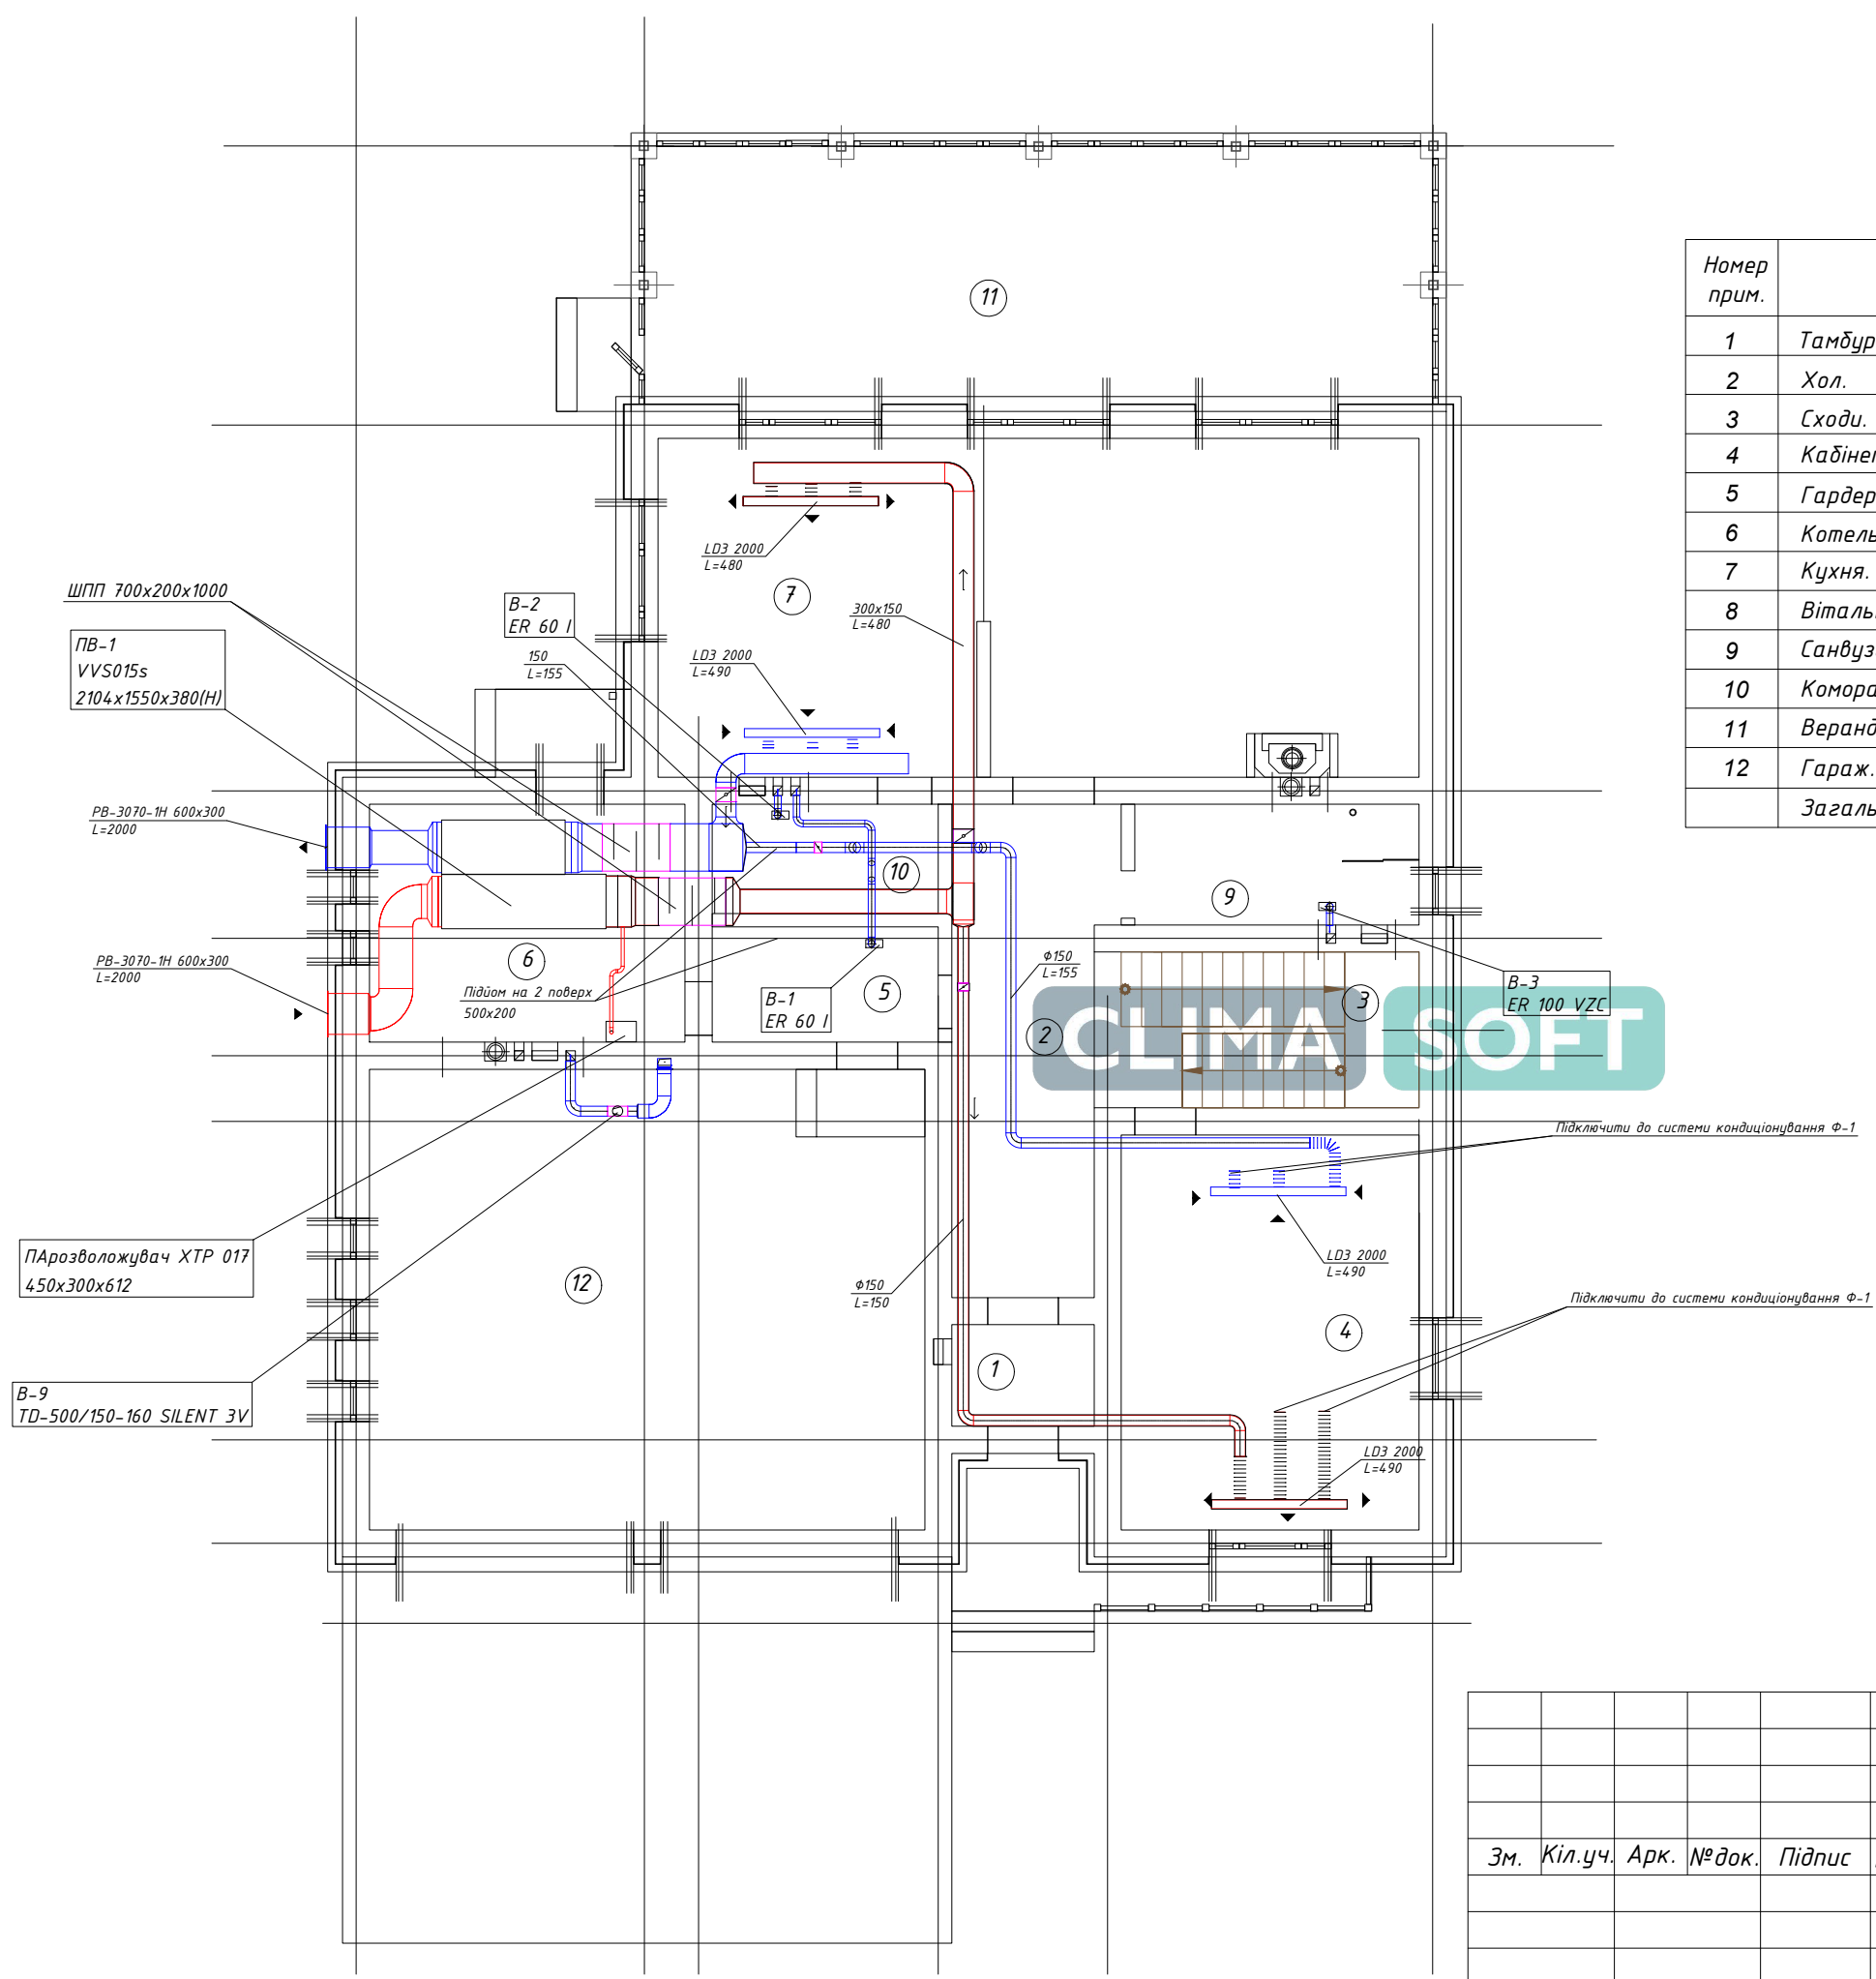

Експлікація приміщень першого поверху.

Номер прим.	Назва приміщень.	Площа, м ²	Примітки
1	Тамбур.	3,15	
2	Хол.	16,0	
3	Сходи.	11,04	
4	Кабінет.	25,65	
5	Гардеробна.	5,68	
6	Котельня.	16,36	
7	Кухня.	23,82	
8	Вітальня.	31,92	
9	Санвузел.	7,48	
10	Комора.	5,38	
11	Веранда.	47,45	
12	Гараж.	55,6	
Загальна площа поверху.		249,53	

Погоджено

Інв. № орг.	Підпис і дата	Зам. інв. №

Зм.	Кіл.уч.	Арк.	№ док.	Підпис	Дата	Система вентиляції	Стадія	Аркуш	Аркушів
							РП	6	13
План 1 поверху									

Експлікація приміщень другого поверху.

Номер прим.	Назва приміщень.	Площа, м ²	Примітки
13	Хол.	15,44	
14	Сходи	11,04	
15	Спальня	25,59	
16	Загальна кімната	55,76	
17	Санвузол	6,09	
18	Гардеробна	9,27	
19	Санвузол	5,52	
20	Спальня	22,5	
21	Спальня	26,29	
22	Гардеробна	5,58	
23	Ванна кімната	19,37	
Загальна площа поверху.		202,45	