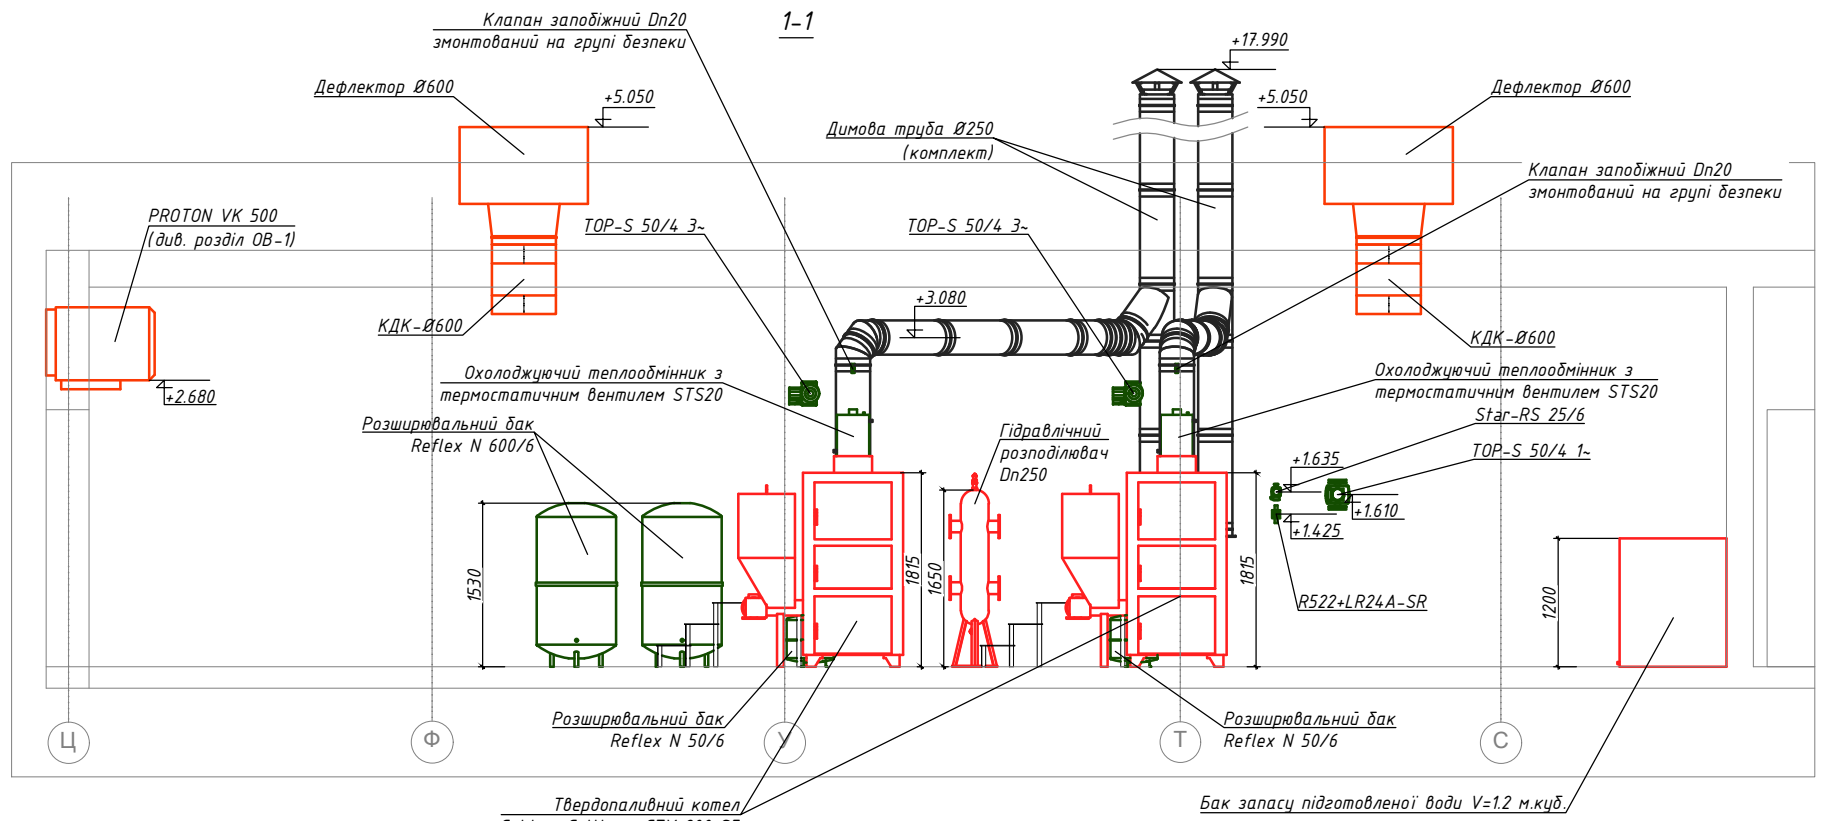

Примітки:
1. Умовні позначення див. аркуш загальних даних (арк. 01)

Інв. Ориг.	Зам. Інв. Н
Підп. і дата	

План котельної

І.В.Норієв Підп. і дата Замінив

План котельної

3-3

4-4

5-5

Ізометрична схема котельної