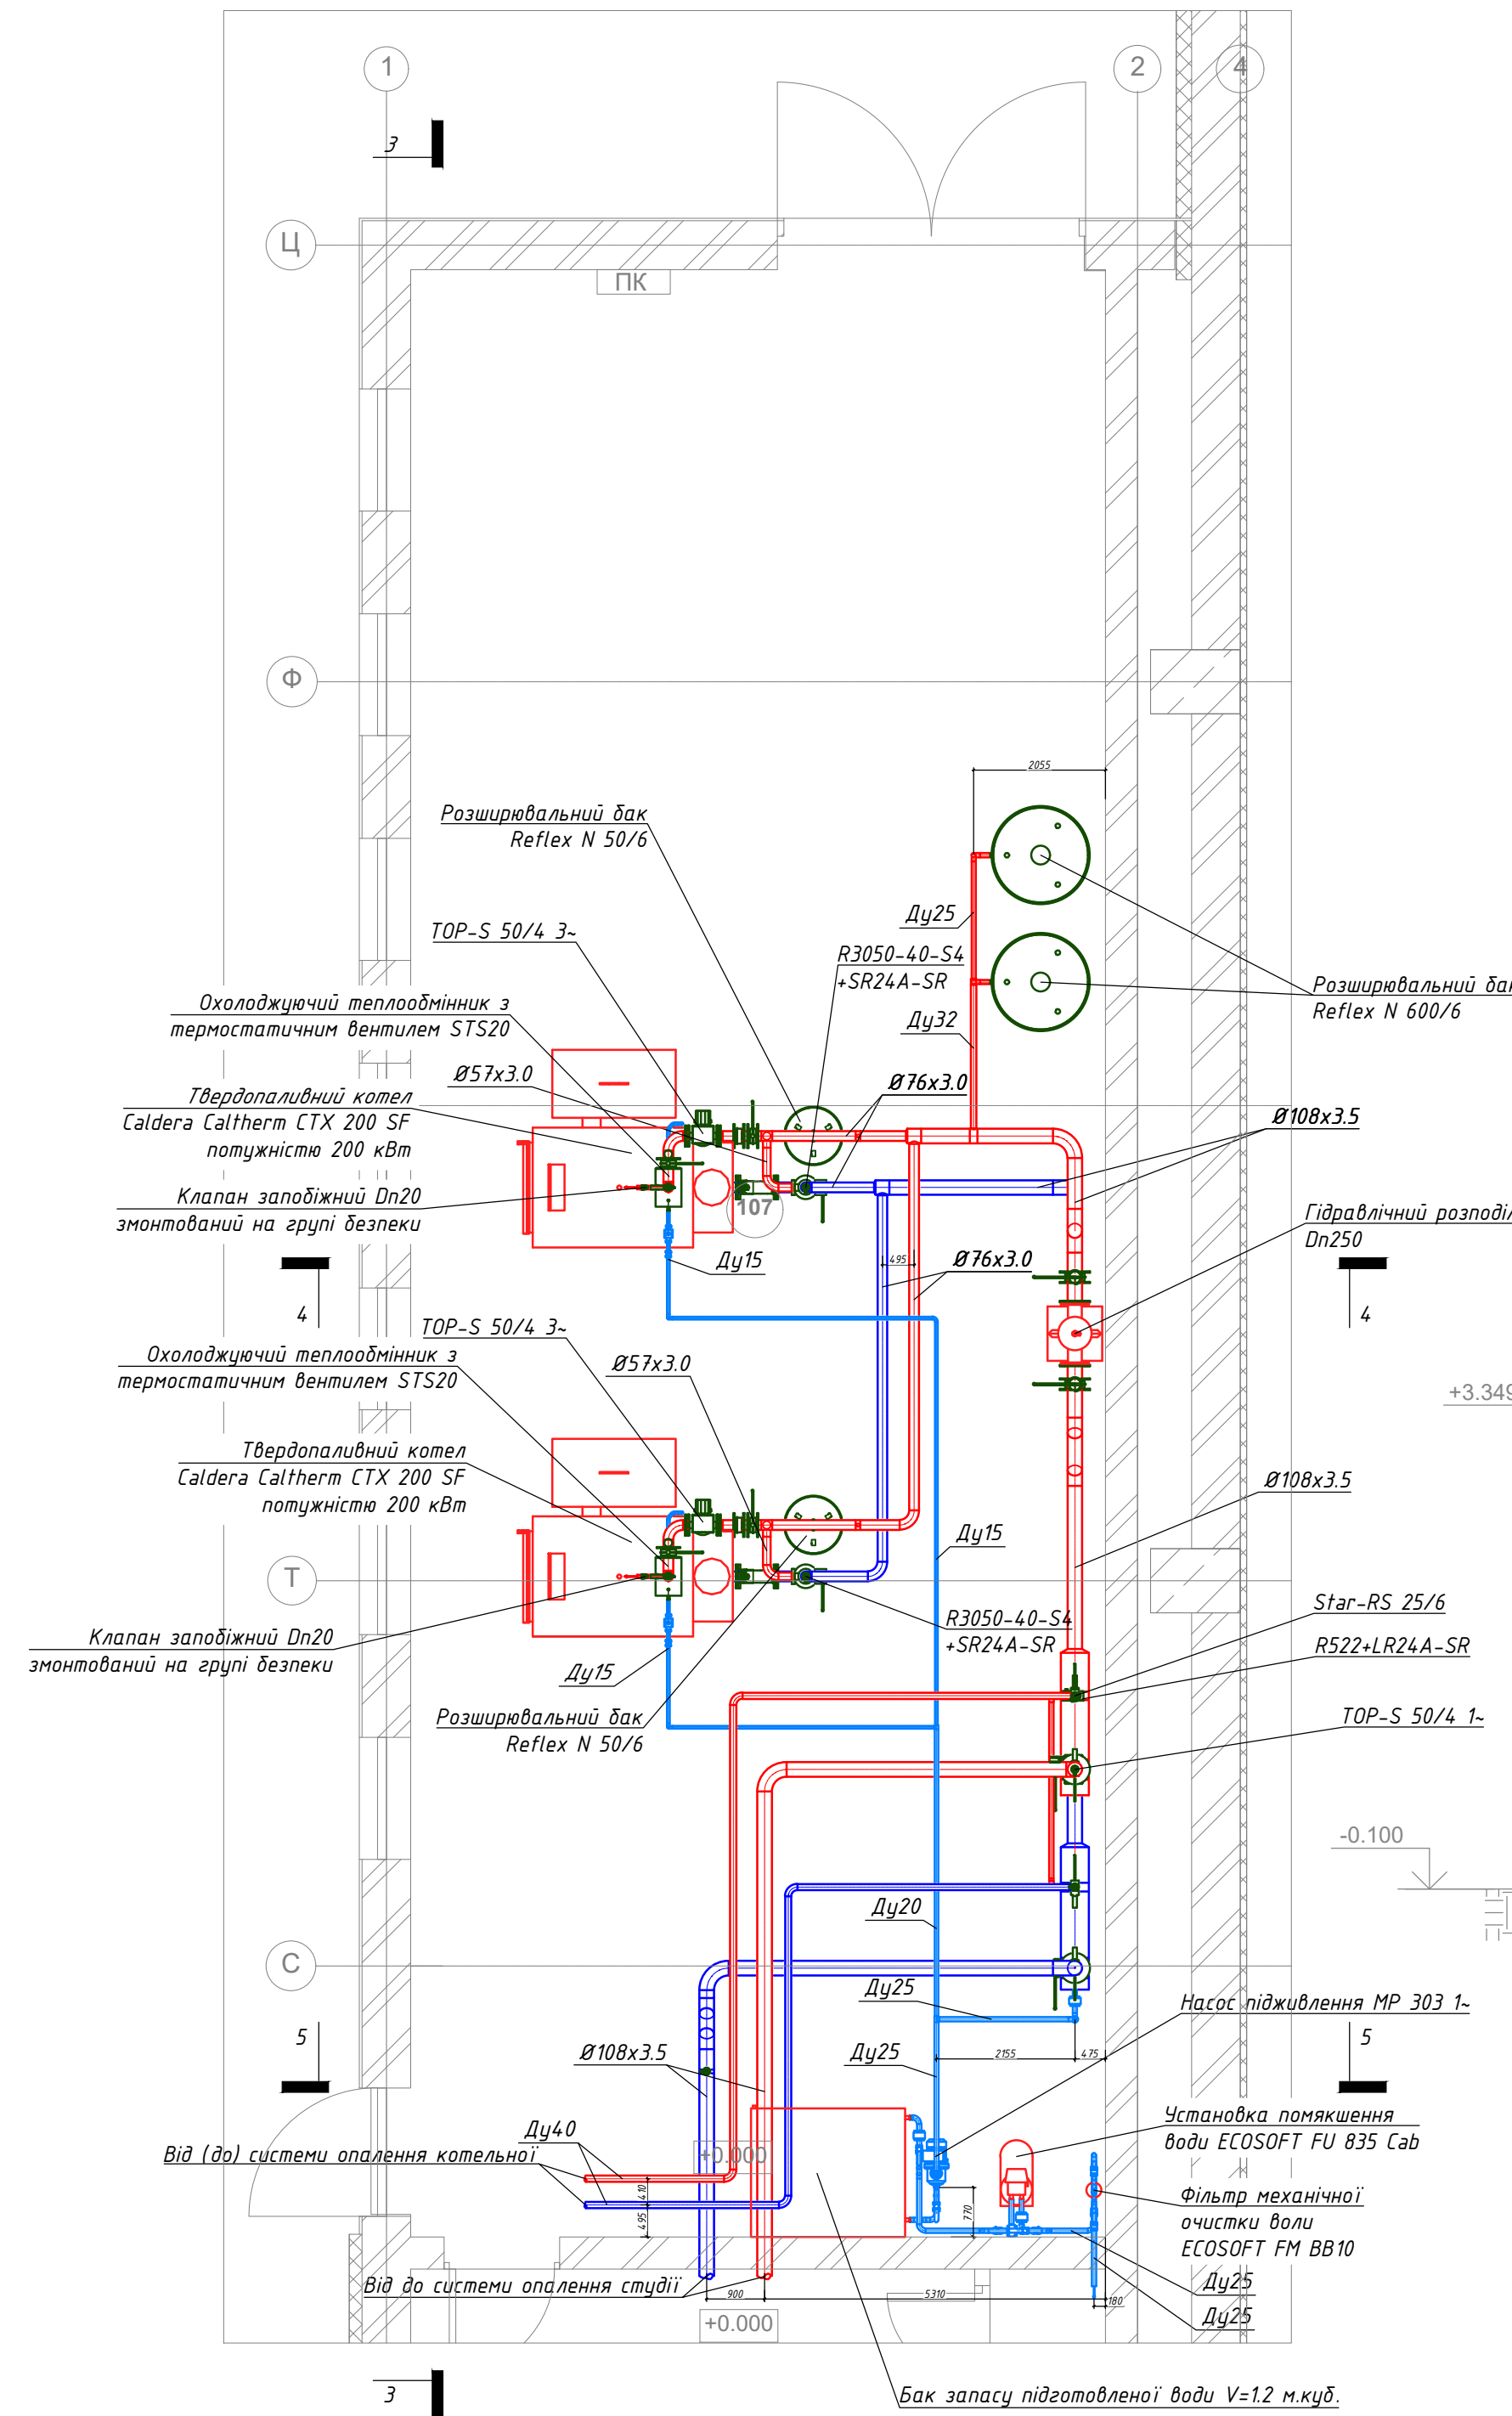

Примітки:
1. Умовні позначення див. аркуш загальних даних (арк. 01)

Інв. Ориг.	Зам. Інв. Н
Підп. і дата	

План котельної

І.В.Норієв Підп. і дата Замінив

План котельної

3-3

4-4

5-5

Ізометрична схема котельної