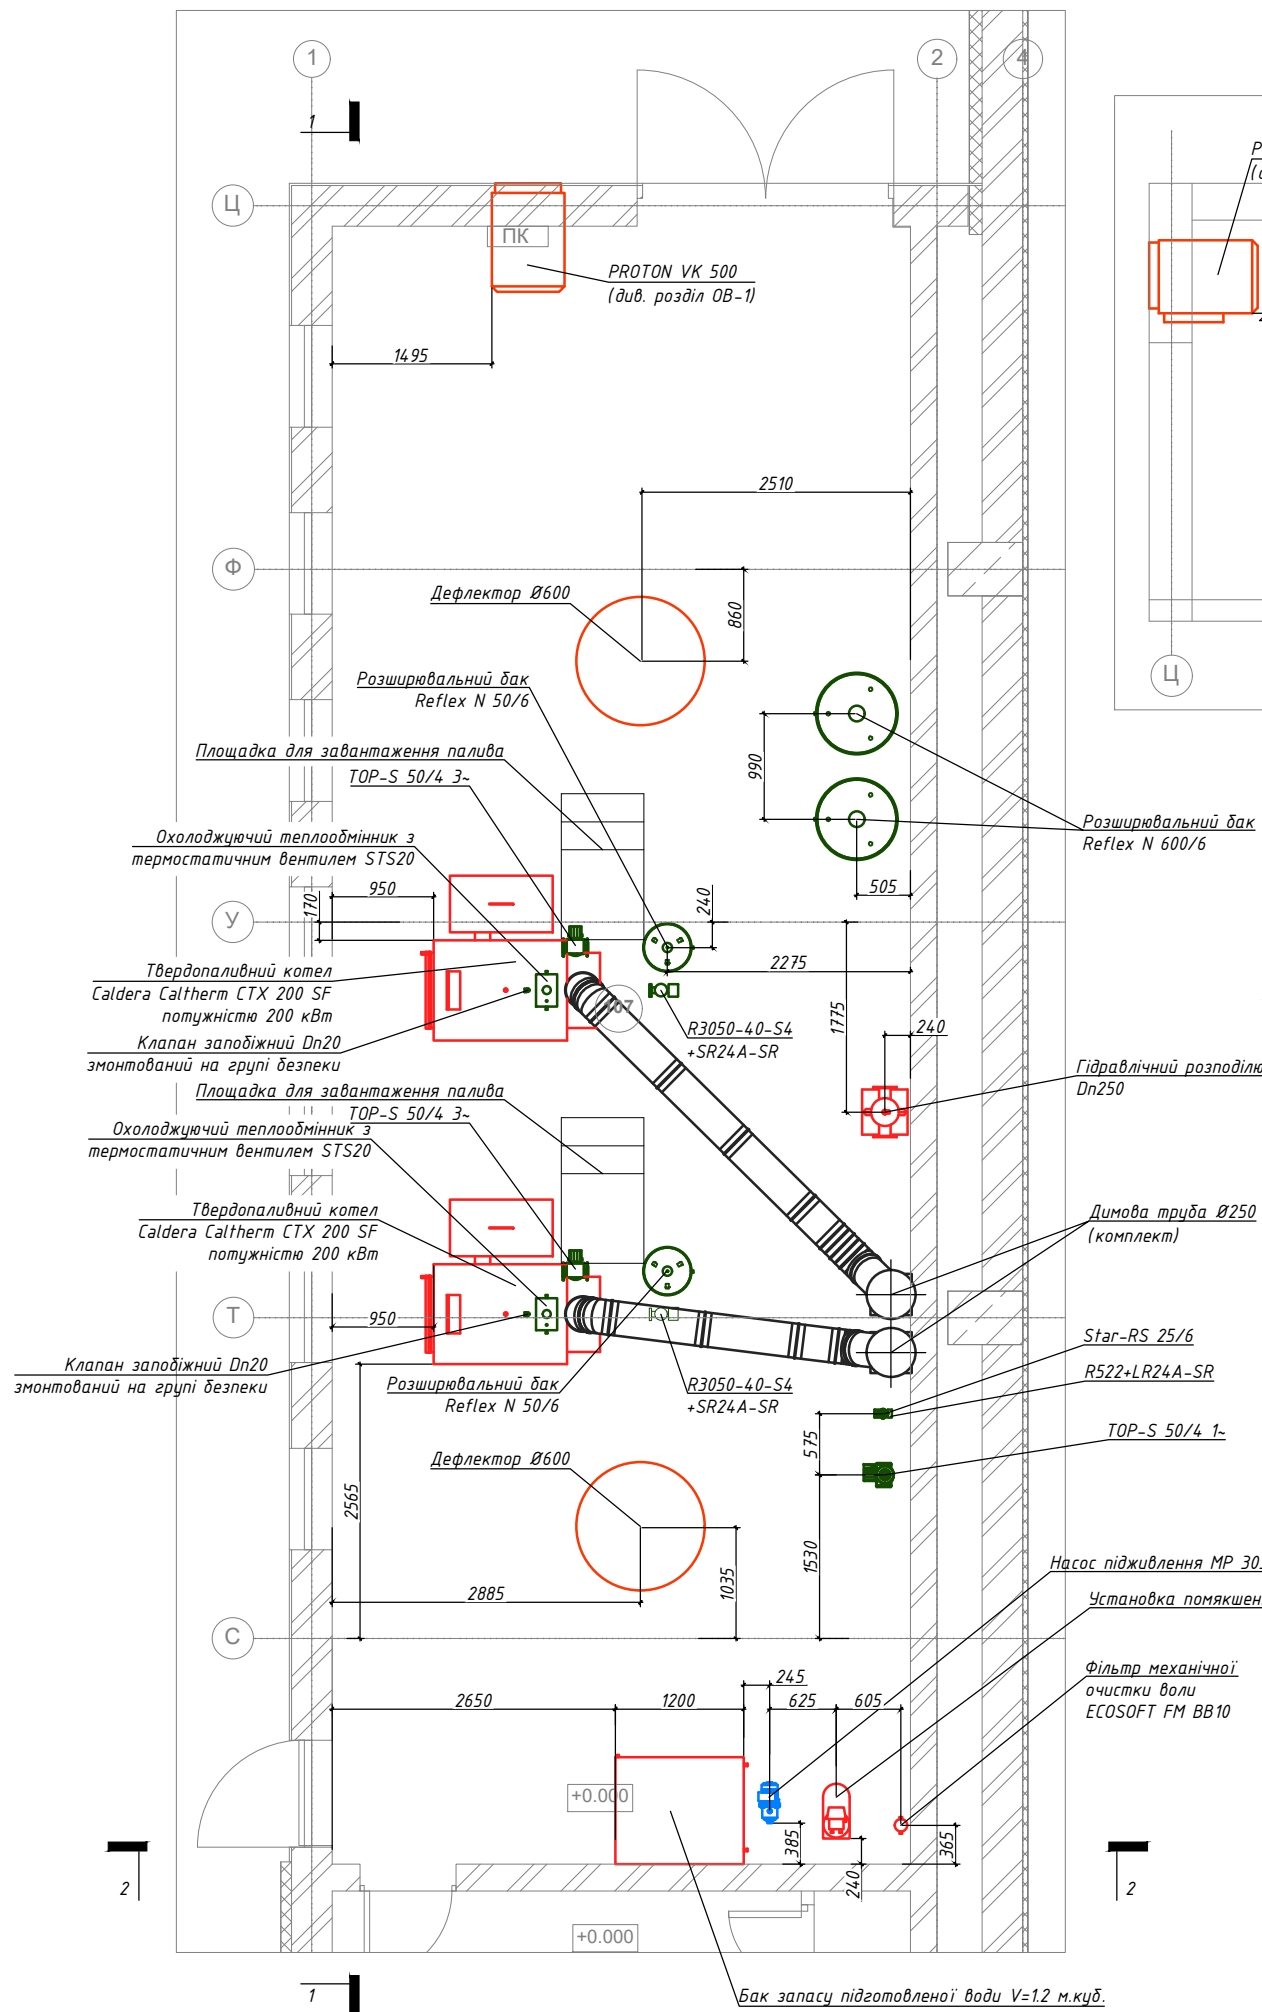

Примітки:
1. Умовні позначення див. аркуш загальних даних (арк. 01)

Інв. Ориг.	Зам. Інв. Н
Підп. і дата	

План котельної

І.В.Норієв Підп. і дата Замінив

План котельної

3-3

4-4

5-5

Ізометрична схема котельної