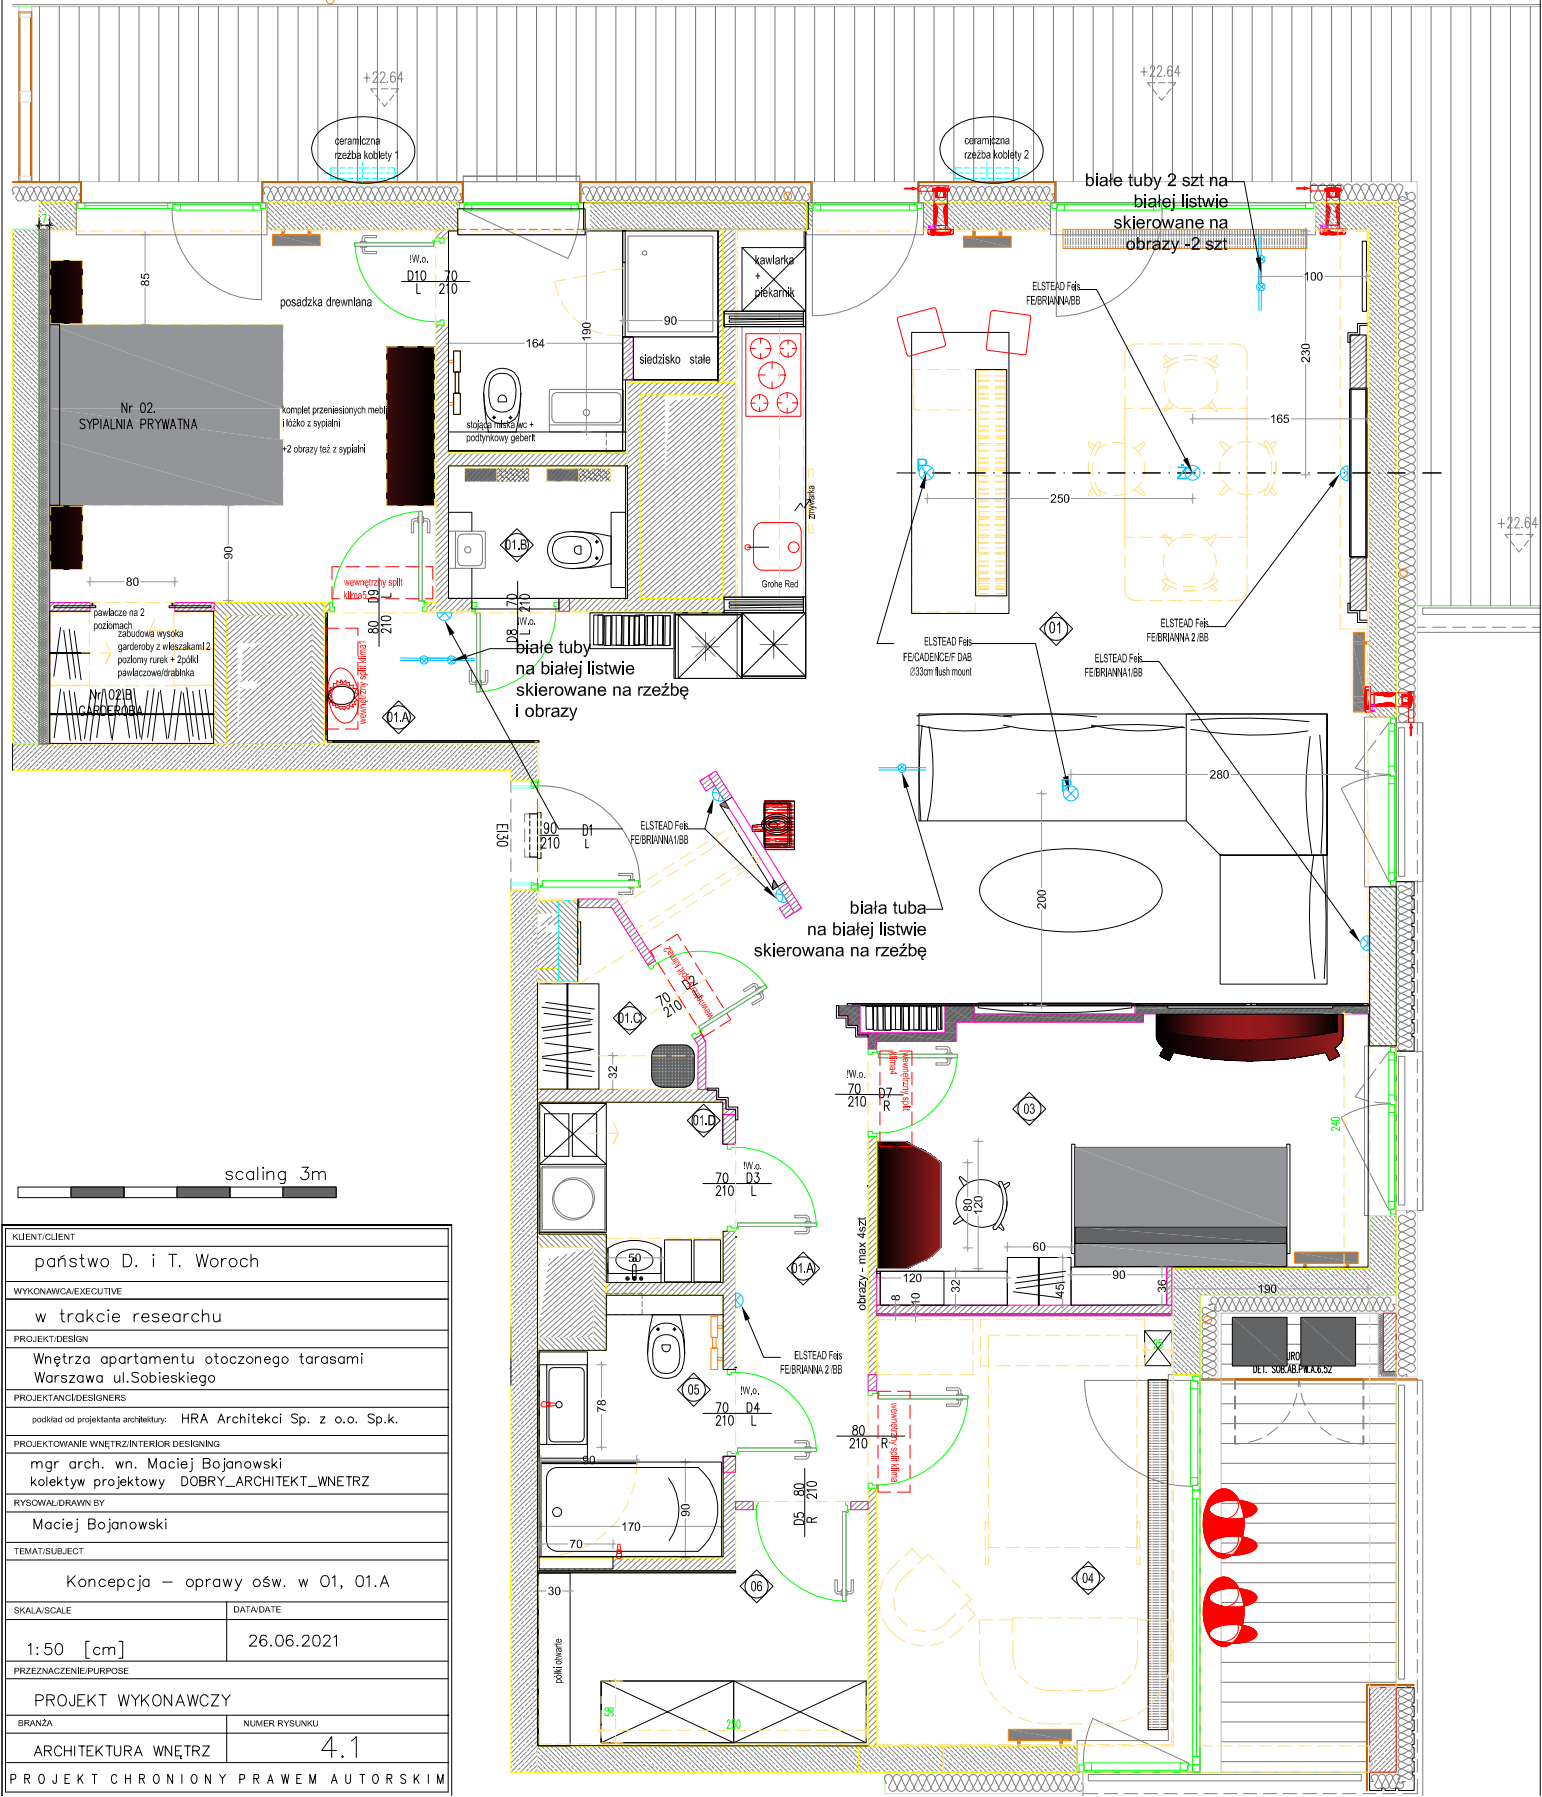

OZNACZENIA :

oprawa stropowa
zyrandal / plafon

wyłącznik
schodowy

wyłącznik
podwójny

Wideo domofon

oprawa kinkiet
oprawa na listwie

Gniazdo elektryczne
podwójne

Gniazdo telefoniczne

Wypust zasilania
zapas kabla 1,0m

Floorbox (np. elektra plan,
jak najplytszy)dekiel ze stal
lub puszka posadzkowa

Gniazdo elektryczne
podwójne, bryzgoszczelne

Gniazdo komputerowe
RJ45

Wypust zasilania
do oświetlenia
zapas kabla 0,5m

**Uwaga! W ofercie potrzebna jest wycena montażu
klimatyzacji wraz z urządzeniami :
we wnęce loggi-jednostka centralna / we wnętrzach-split 5 szt**

scaling 3m

KLIENECIENT	
państwo D. i T. Woroch	
WYKONAWCA/EXECUTIVE	
w trakcie researchu	
PROJEKT/DESIGN	
Wnętrza apartamentu otoczonego tarasami Warszawa ul. Sobieskiego	
PROJEKTANCI/DESIGNERS	
podkład od projektanta architektury: HRA Architekti Sp. z o.o. Sp.k.	
PROJEKTOWANIE WNĘTRZ/INTERIOR DESIGNING	
mgr arch. wn. Maciej Bojanowski kolektyw projektowy DOBRY_ARCHYTEKT_WNETRZ	
RYSOWAL/DRAWN BY	
Maciej Bojanowski	
TEMAT/SUBJECT	
Koncepcja – oprawy ośw. w O1, O1.A	
SKALA/SCALE	DATA/DATE
1:50 [cm]	26.06.2021
PRZEZNACZENIE/PURPOSE	
PROJEKT WYKONAWCZY	
BRANZA	NUMER RYSUNKU
ARCHITEKTURA WNĘTRZ	4.1
PROJEKT CHRONIONY PRAWEM AUTORSKIM	